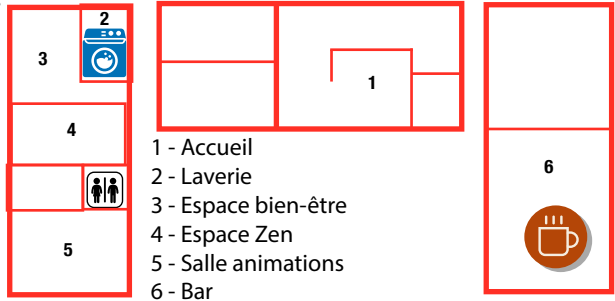

ENTRÉE

TOULOUSE - FOIX

AX

VERS AX-LES-THERMES  
1,2KM

VERS SAVIGNAC-LES-ORMEAUX  
400M

- Mobil-home Déclick
- Chalet Missouri
- Chalet Charlay
- Mobil-home Montana

- Propriétaires
- Mobil-home Résidentiel
- Point de rassemblement
- Parking
- WC chimique
- Sens d'évacuation

- 1 - Accueil
- 2 - Laverie
- 3 - Espace bien-être
- 4 - Espace Zen
- 5 - Salle animations
- 6 - Bar

**LA VACANCE**  
WELLNESS & SPORT CAMPINGS  
LE MALAZÉOU | AX-LES-THERMES  
\*\*\*\*